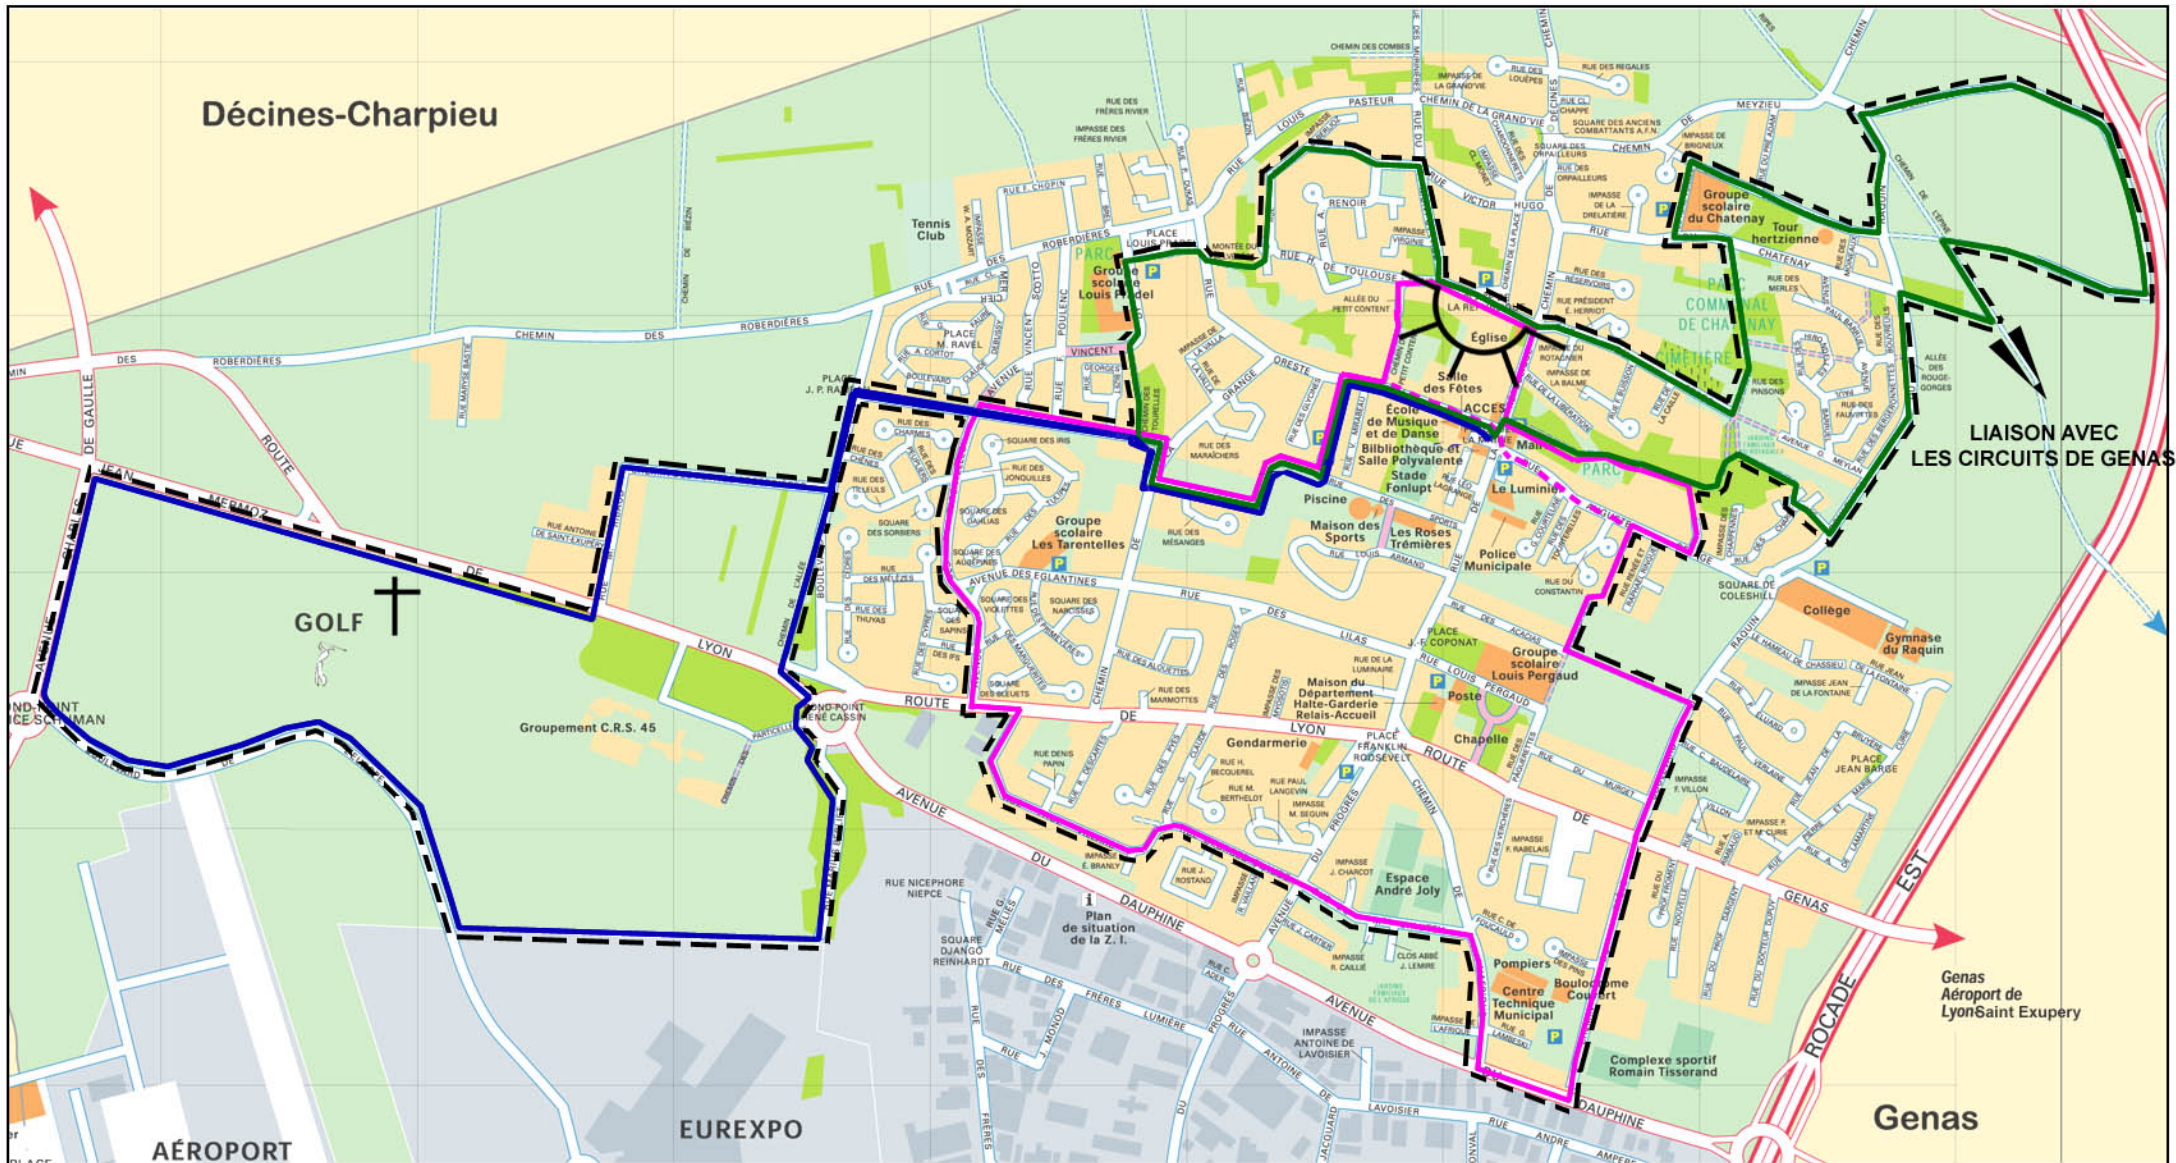

# Parcours libres sur les circuits balisés

**CIRCUIT ROSE**

Chassieu le Bas : 6km

**CIRCUIT VERT**

Chassieu le Haut : 7km 100

**CIRCUIT BLEU**

Chassieu Golf : 8km 300

**CIRCUIT NOIR**

Tour extérieur de tous les circuits : 16 km (non balisé)

POINT DE VUE

CROIX DU GOLF

--- Circuit poussettes